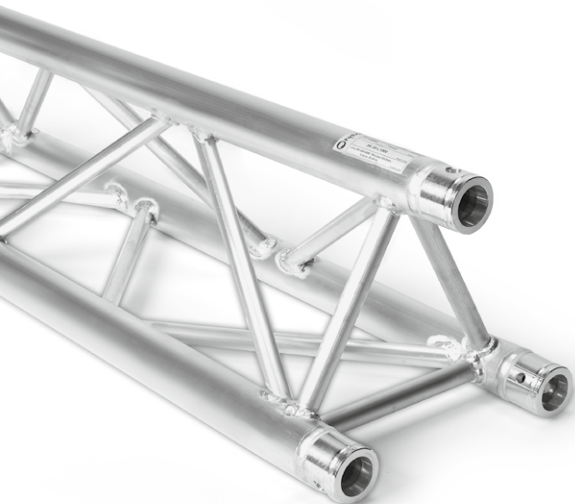

HD 33

Ναxpro-Truss HD 33 Σύστημα δοκών

Το HD 33 είναι ένα σύστημα δοκών σε έκδοση Heavy Duty 3 σημείων που ενδείκνυται ιδιαίτερα καλά για εκθέσεις και καταστήματα, καθώς και στην τεχνολογία εκδηλώσεων ενώ επίσης μπορεί να αποτελέσει φορέα για συστήματα φωτισμού. Χάρη στην κόμπακτ κατασκευαστική μορφή του με δυνατότητα υψηλών επιβαρύνσεων το σύστημα ενδείκνυται ιδιαίτερα σε εφαρμογές από απλά εκθεσιακά περιήπτερα έως σύνθετες κατασκευές εξαρτισμών.

Οι συνδέσεις του συστήματος είναι κουμπωτές κωνικής μορφής. Οι συνδετήρες περιέχονται στα παραδοτέα. Για τη σύνδεση των δοκών χρειάζεται απλώς ένα ελαφρύ αλουμινένιο σφυρί. Ειδικές κατασκευές και βαφές κόνεως υλοποιούνται ταχύτατα.

Προδιαγραφές

Πλάτος: 290 mm
 Ύψος: 258 mm
 Κεντρικός σωλήνας: 50 x 3 mm
 Ράβδοι συμπλήρωσης: 20 x 2 mm
 Κράμα: EN-AW 6082 T6

Συμπ. σετ σύνδεσης