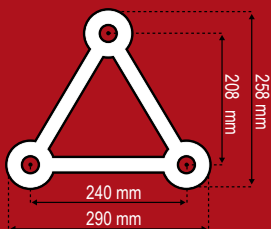

Οι συνδέσεις του συστήματος είναι κουμπωτές κωνικής μορφής. Οι συνδετήρες περιέχονται στα παραδοτέα. Για τη σύνδεση των δοκών χρειάζεται απλώς ένα ελαφρύ αλουμινένιο σφυρί. Ειδικές κατασκευές και βαφές κόνεως υλοποιούνται ταχύτατα.

Πίνακας επιβαρύνσεων

| Εκπέταση (m) | Ομοιόμορφα κατανομμένο φορτίο | Κύρτωση | Κεντρικό μεμονωμένο φορτίο | Κύρτωση |
|--------------|-------------------------------|---------|----------------------------|---------|
| m | kg/m | mm | kg | mm |
| 1,0 | 1979,2 | 0,3 | 1979,2 | 0,4 |
| 2,0 | 987,1 | 2,2 | 1477,7 | 2,6 |
| 3,0 | 653,9 | 7,4 | 980,9 | 5,9 |
| 4,0 | 365,6 | 13,2 | 731,3 | 10,6 |
| 5,0 | 232,2 | 20,6 | 580,5 | 16,6 |
| 6,0 | 159,7 | 29,7 | 479,1 | 24,0 |
| 7,0 | 116,0 | 40,5 | 406,0 | 32,8 |
| 8,0 | 87,6 | 53,0 | 350,5 | 43,0 |
| 9,0 | 68,2 | 67,2 | 306,8 | 54,8 |
| 10,0 | 54,3 | 83,1 | 271,3 | 68,0 |
| 11,0 | 44,0 | 100,8 | 241,8 | 82,9 |
| 12,0 | 36,1 | 120,2 | 216,8 | 99,4 |
| 13,0 | 30,0 | 141,4 | 195,3 | 117,5 |
| 14,0 | 25,2 | 164,4 | 176,5 | 137,5 |
| 15,0 | 21,3 | 189,2 | 159,8 | 159,2 |
| 16,0 | 18,1 | 215,9 | 145,0 | 182,9 |
| 17,0 | 15,5 | 244,4 | 131,5 | 208,6 |
| 18,0 | 13,3 | 274,9 | 119,3 | 236,3 |

Προδιαγραφές

Πλάτος: 290 mm
 Ύψος: 258 mm
 Κεντρικός σωλήνας: 50 x 3 mm
 Ράβδοι συμπλήρωσης: 20 x 2 mm
 Κράμα: EN-AW 6082 T6

Συμπ. σετ σύνδεσης